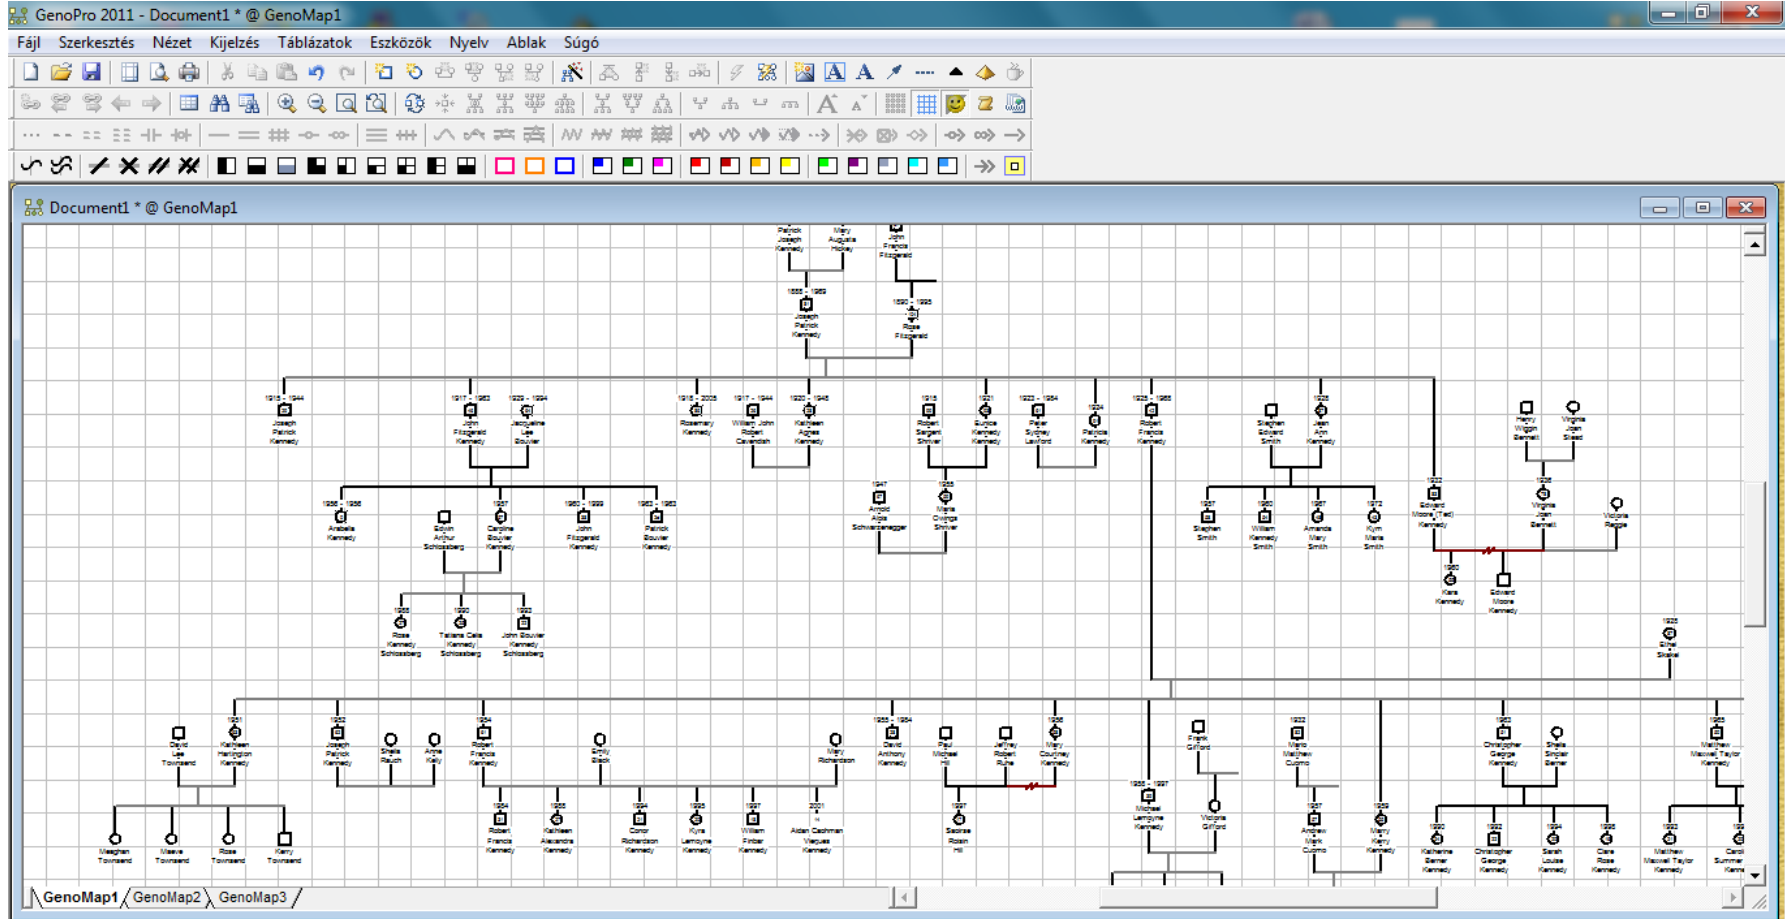

GENOPro

-164,-119