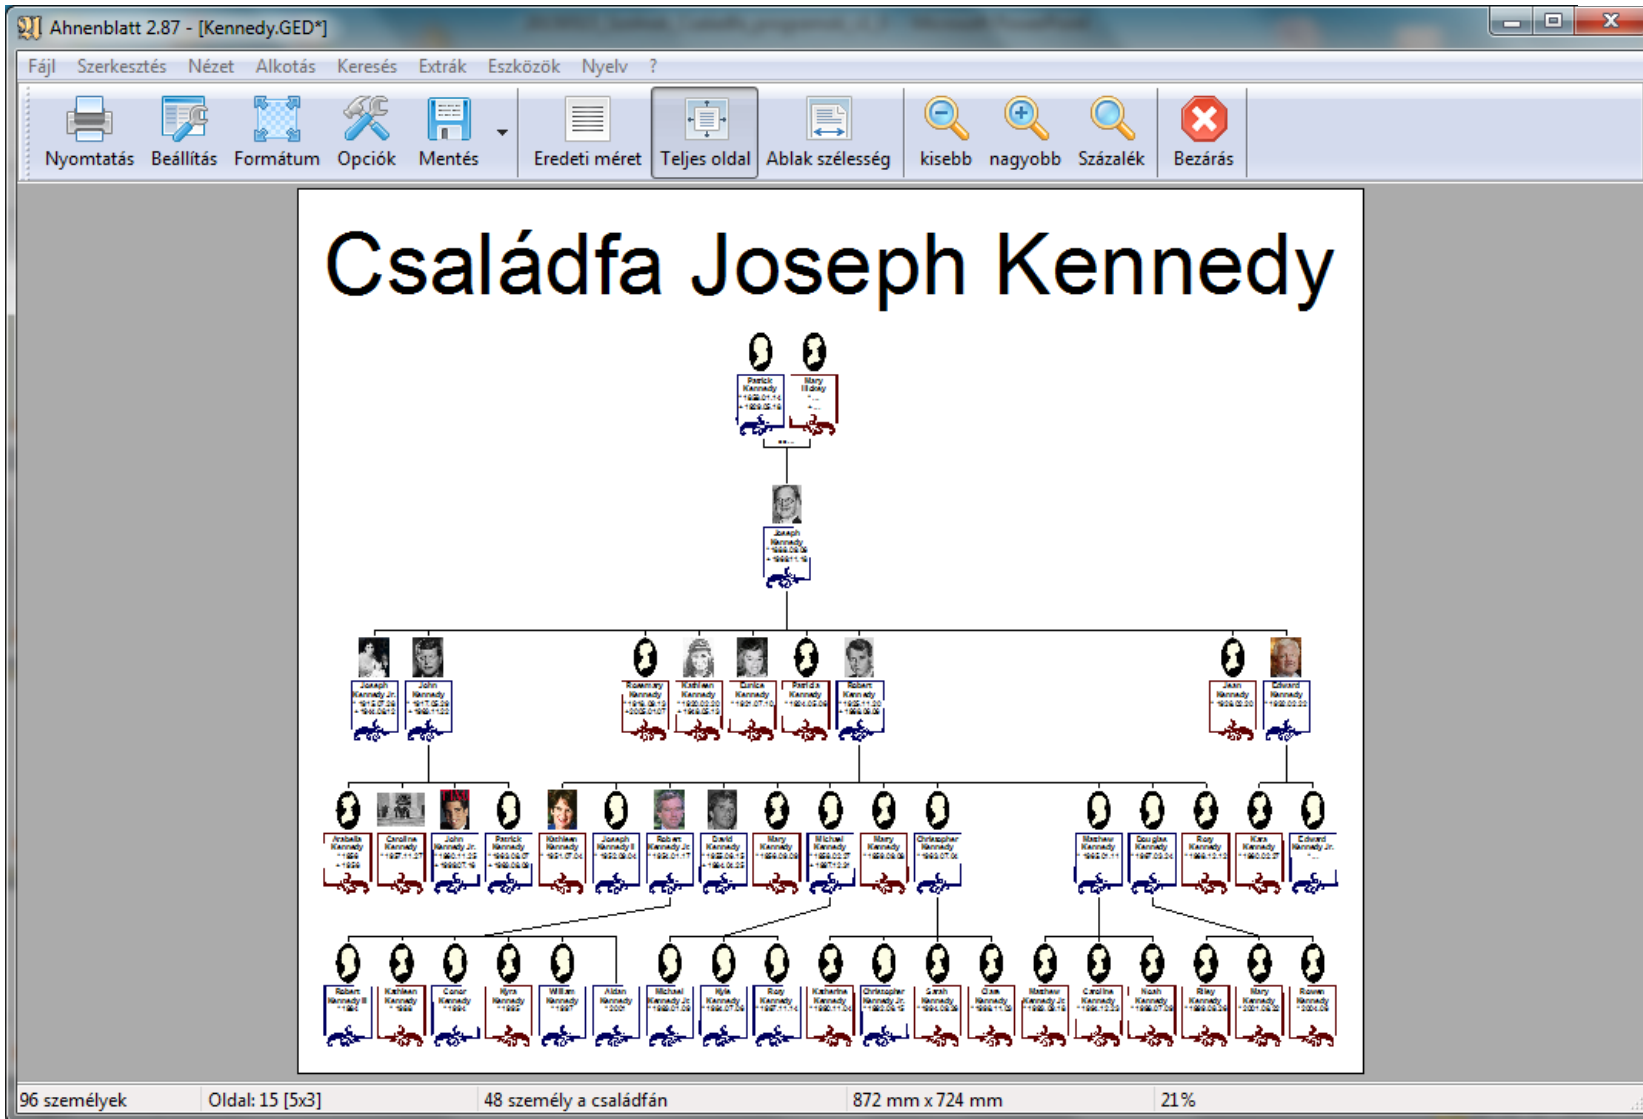

# AHNENBLATT

Kennedy, Joseph Patrick [39 96]-ből

Személy **Név** Joseph Patrick Kennedy

**Vezetéknév:**  **Keresztnév:**

született  hol

Foglalkozás:  Nem:  ▼

meghalt  hol

Szülők **Testvérek** **Házastársak** **Gyermekek** **Vallás** **Megjegyzések** **Források** **Képek**

# AHNENBLATT

# AGELONG TREE

- **Fizetős** program (demo: 40 személyig ingyenes)
- Támogatja a magyar nyelvet
- Importálás: GEDCOM, exportálás: GEDCOM, XML
- Az összes hozzátartozót egyszerre lehet böngészni és szerkeszteni egy nagy ábrán
- Többszöri házasságot, rokonházasságot jól kezel
- Leszármazási lista: csak a Premium Edition
- A vallás csak megjegyzésként rögzíthető
- Weblapot nem szerkeszt
- Egyéni mezők hozhatók létre
- Helyeket megjeleníti a Google Maps-on