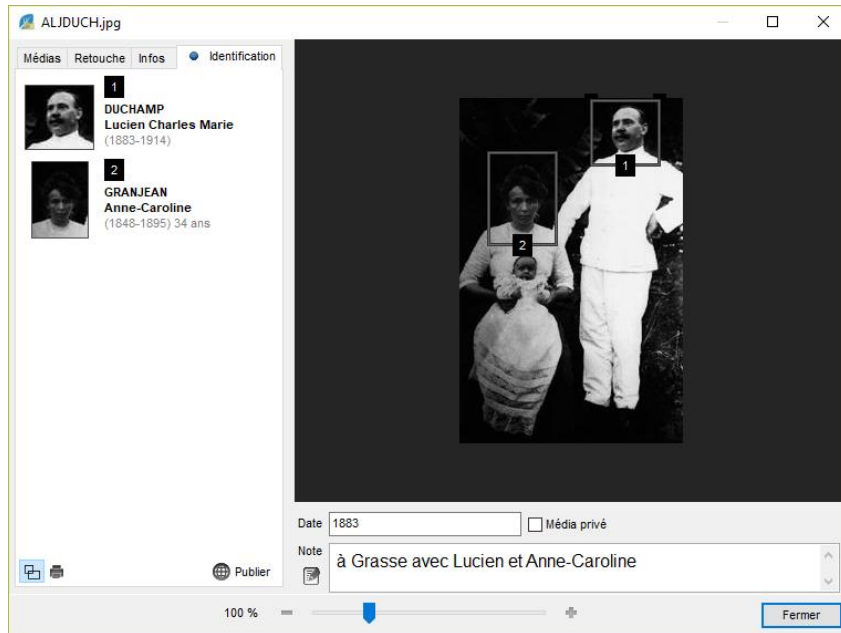

Hidegné Wagner Klára:
Egyházaskozári németek képeskönyve

Twitter, Instagram, Facebook, Pinterest icons

Pages 14-15

Search, Play, Print icons

CEWE FOTÓKÖNYVEM: 2018.09.07.

Szerző: Hideg Tiborné

A szerző megjegyzése könyvéhez::

Közzététel: 11.04.2019

A könyv régi képekkel igyekszik bemutatni a hányománvos öltözete... a vallás jelentőségét az

A kép Szalai Katalin kódexíró, oklevélgrafikus jubileumi kiállításán készült

A Sternberg családfa (Český Šternberk)

Családfa szoftverek - fényképtár

Lásd: [Heredis - Photo Tool/The Identification tab](#)

Családfa építő programok

- **Offline** (pl. Ahnenblatt, Legacy, MacFamilyTree, Gramps, Heredis)
 - **Online** (pl. Geni, FamilySearch)
 - **Offline-online** (pl. MyHeritage-Family Tree Builder, Ancestry-FTM)
 - **Mobil** (pl. MobileFamilyTree, Quick Family Tree, RootsMagic, GedView)
 - MACSE segédletek: <http://www.macse.hu/society/szoftver.php>
 - Családfa szoftverek (linkgyűjtemény): <http://csaladfa-szoftver.lap.hu>
- (online OFB-hez használt leggyakoribb programok: http://wiki-de.genealogy.net/Projekt_OFB)*
- Google 😊