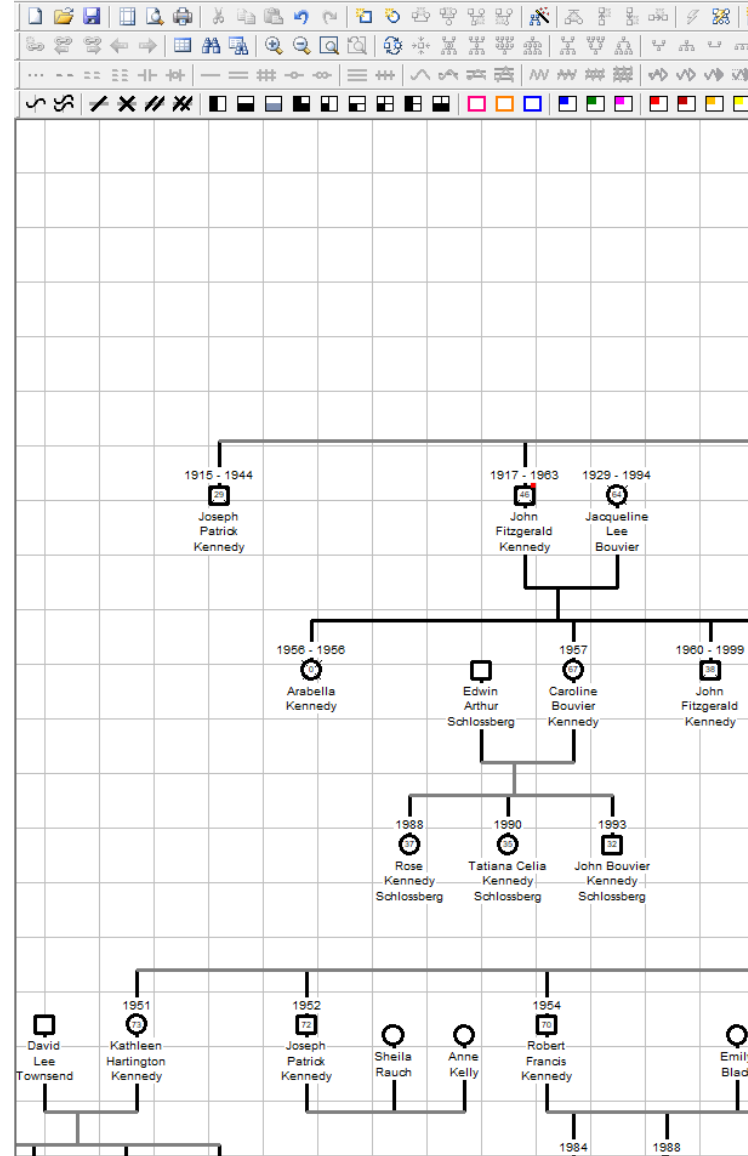

GenoPro

GenoPro 2020 - [Kennedy.ged * @ GenoMap1]

File Edit View Display Table Layout Tools Language Window Help

John Fitzgerald Kennedy tulajdonságok

Medical History   Forrásjegyzék   Hiperhivatkozás   Megjelenés   Család   Egyéni Címkék
Általános   Születés   Elhalálozás   Oktatási lista   Foglalkozás   Címjegyzék   Képek   Criminal History   Involvement

Titulus   Keresztnév   Középső keresztnév
[ ]   John Fitzgerald   [ ]

Családnév / Leánykori név   Második családnév   Toldalék
Kennedy   [ ]   [ ]

Becenév / Monogram   Alternatív név
[ ]   [ ]

Teljes Név
John Fitzgerald Kennedy

Megjelenő Név
John Fitzgerald Kennedy   3 sorban

Születési idő   1917. 05. 29.
Halál dátuma   1963. 11. 22.
Kora   46y 5m 24d
Gyermektelen   [ ]
Neme
☒ Férfi
☐ Nő
☐ Háziállat
☐ Ismeretlen

Beosztás / Foglalkozás   Cég / Munkáltató
Senator of Massachusetts   [ ]

Otthoni telefon   Mobil telefon   Munkahelyi telefon
[ ]   [ ]   [ ]

e-mail   e-mail küldése...
[ ]   [ ]