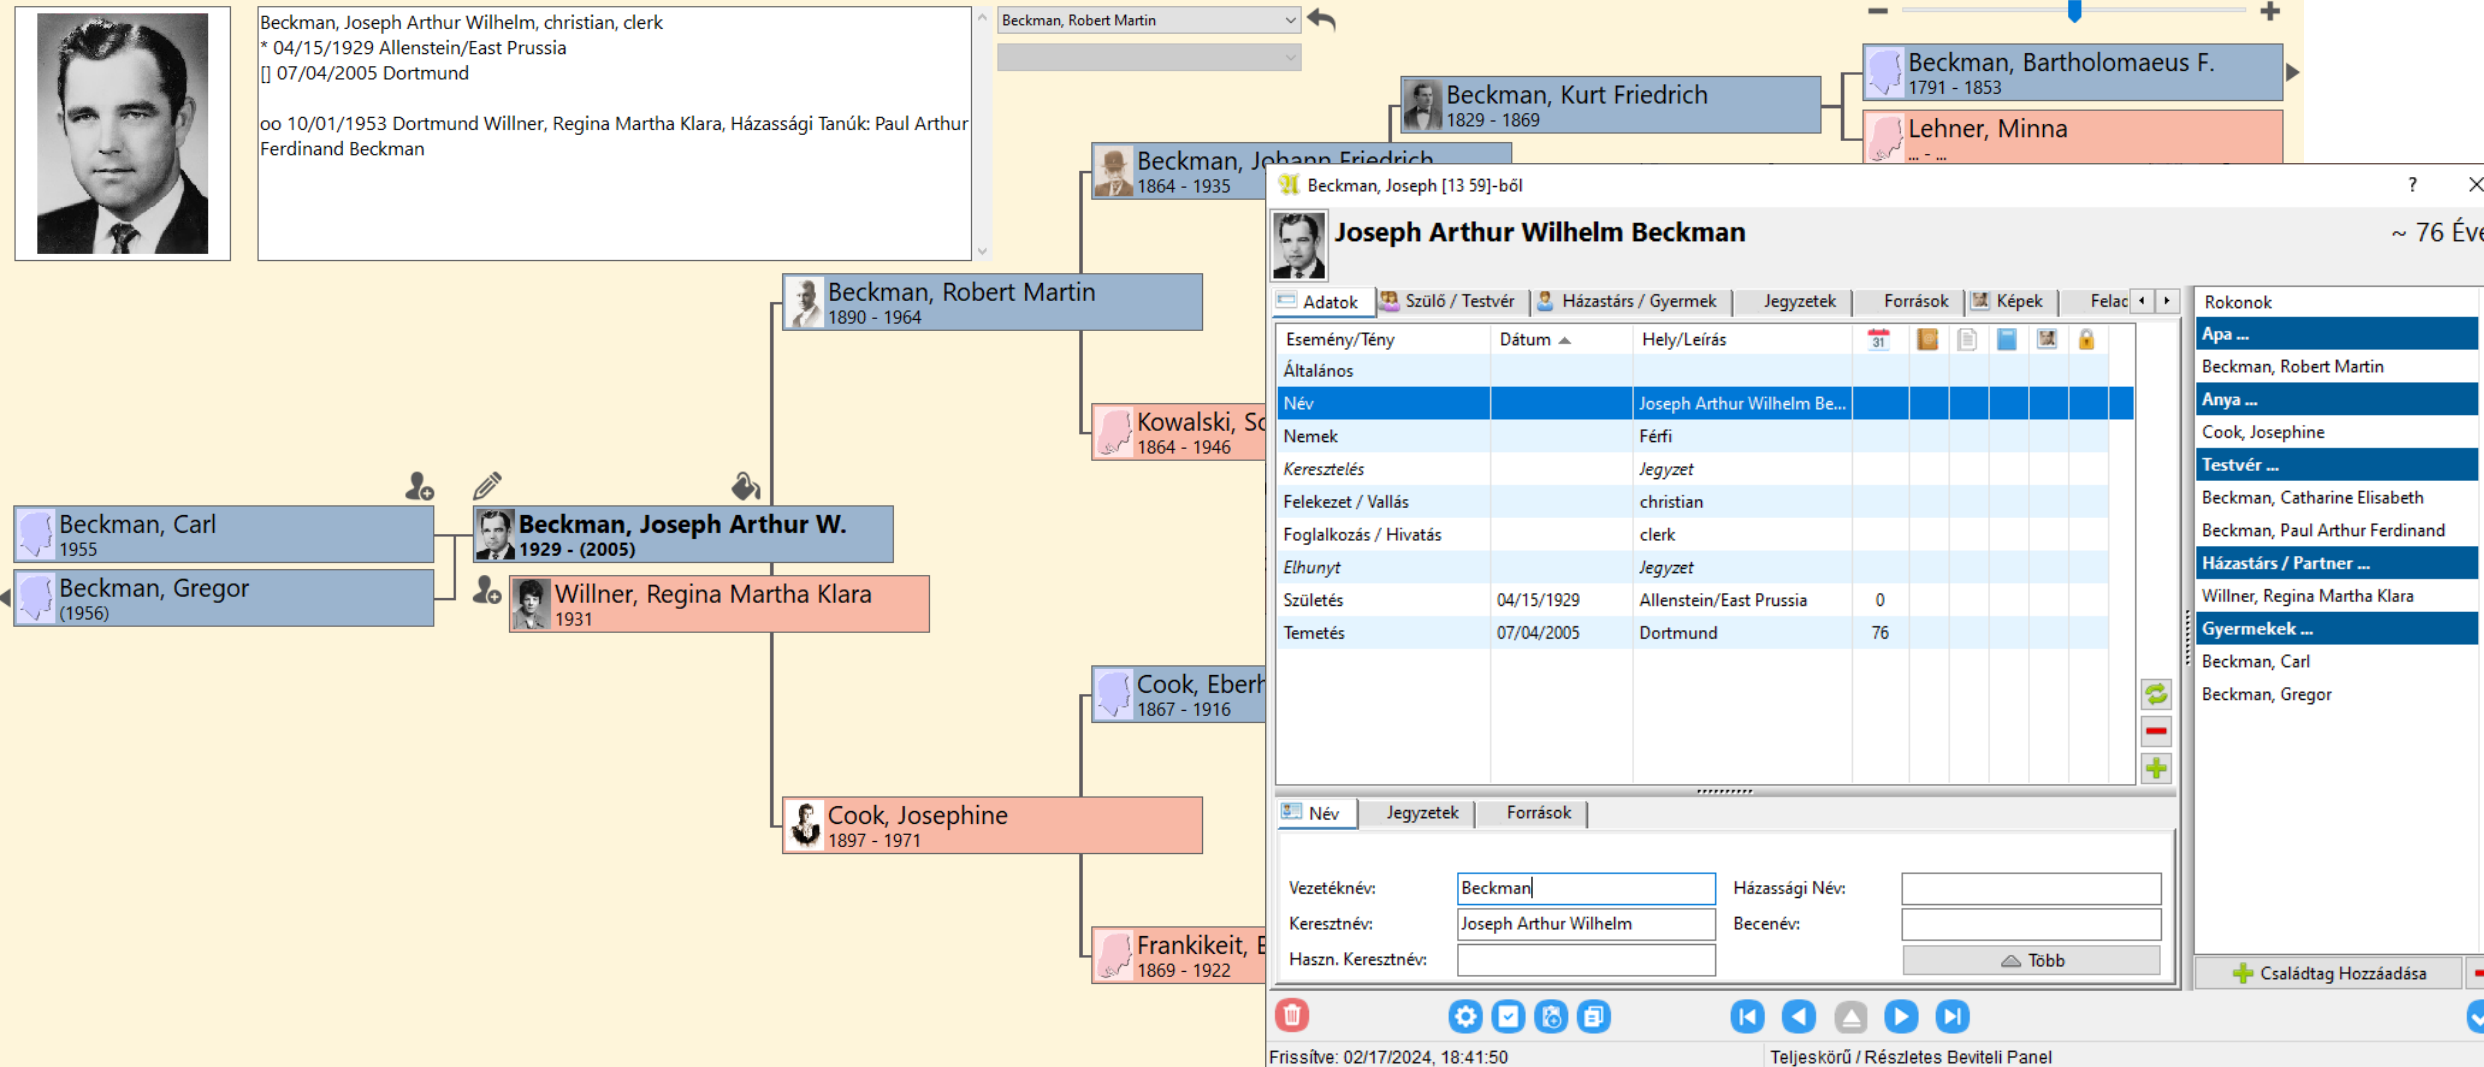

Ahnenblatt

Fizetős verzió (4.20) – kipróbálható: 50 személy

Ahnenblatt 4.20 - [Demo4.ahn*]

Fájl Szerkesztés Nézet Készítés Keresés Extrák Eszközök Nyelv ?

Megnyitás Mentés Új Személy Személyhez Ugrás Megfigyelési Lista Hibaelenőrzés Helységek / Települések Források Feladatok Címek Lista Családfa Könyv Keresés Személy Azonosító Internet Beállítások Súgó Bezárás / Kilépés

Beckman, Joseph Arthur Wilhelm, christian, clerk
* 04/15/1929 Allenstein/East Prussia
[] 07/04/2005 Dortmund
oo 10/01/1953 Dortmund Willner, Regina Martha Klara, Házassági Tanúk: Paul Arthur Ferdinand Beckman

Beckman, Joseph [13 59]-ből

Joseph Arthur Wilhelm Beckman

~ 76 Éves

Adatok Szülő / Testvér Házastárs / Gyermekek Jegyzetek Források Képek Feladatok

Esemény/Tény	Dátum	Hely/Leírás				
Általános						
Név		Joseph Arthur Wilhelm Be...				
Nemek		Férfi				
Keresztelés		Jegyzet				
Felekezet / Vallás		christian				
Foglalkozás / Hivatás		clerk				
Elhunyt		Jegyzet				
Születés	04/15/1929	Allenstein/East Prussia	0			
Temetés	07/04/2005	Dortmund	76			

Vezetéknév: Beckman Házassági Név:

Keresztnév: Joseph Arthur Wilhelm Becenév:

Haszn. Keresztnév:

Rokonok

- Apa ...
- Beckman, Robert Martin
- Anyja ...
- Cook, Josephine
- Testvér ...
- Beckman, Catharine Elisabeth
- Beckman, Paul Arthur Ferdinand
- Házastárs / Partner ...
- Willner, Regina Martha Klara
- Gyermekek ...
- Beckman, Carl
- Beckman, Gregor

Frissítve: 02/17/2024, 18:41:50