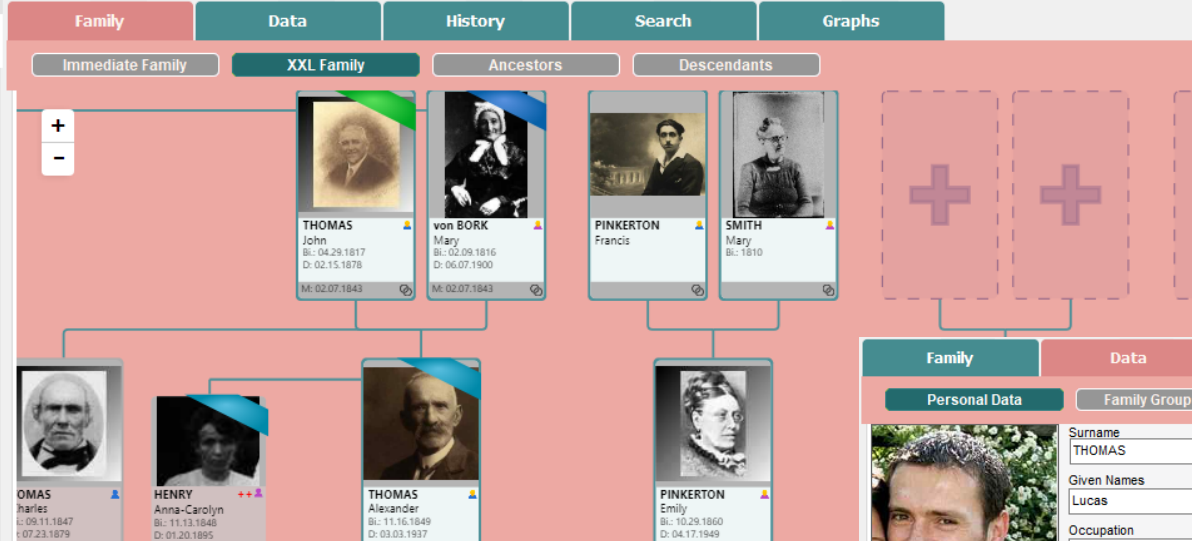

1. Sources Branches
2. Persons Places Media
3. Enhanced criteria
4. AMBROISE Melissa (1961-)
   - BAKER Louis
   - BECKER Leon Joseph
   - BERNSTEIN Colin (1892-)
   - BERNSTEIN Marie Emily (193...)
   - von BORCKE Louis "Henry" ...
   - von BORK Mary Jane (1816-...)
   - CARPENTER Marion Zoe (19...)
   - CARPENTER Michael (1958-)
   - DAVIS Katherine "Emily" (18...)
   - DAVIS Louis (1863-1955)
   - DUPONT Jane Josephine (1...)
   - HAYES Ann (1907-)
   - HENRY Anna-Carolyn (1848...)
   - JONGKING Alfred
   - KLEIN Charlotte (1930-1953)
   - LIBENSTEIN Paula (H 5698-)
   - LOWE
   - MARTI
   - MORLE
   - MULLA
   - de NEMOURS
   - de NEMOURS
   - PINKER
   - PINKER
   - RUCAS
   - RUCAS
   - SMITH
   - THOMA
   - THOMA
   - THOMA
   - THOMA
   - THOMA
   - THOMA
   - THOMA

Family Data

Personal Data Family Group D

Surname THOMAS

Given Names Lucas

Occupation Physical therapist

Child Status Legitimate

Families Facts Notes Person Sources Sund

U Spouses

1 WRIGHT Elizabeth

U	Events	Year	Age	Details	Search
	Birth	1982		Date (Friday)	
1	Marri...	2011	29	April 23, 1982	

Place: Paris - Pa
Paris

Description/Cause

☐ Private Event Without flag

1 Spouse Childless

29 surnames 48 given names 23 occupations 25 sources 23 repositories 56 media

thomas_wright_wedding.jpg

Media Edit Details Identification

1 THOMAS Lucas (1982-)

2 WRIGHT Elizabeth (1983-)

Date Private media Without flag

Note

86 %

Close