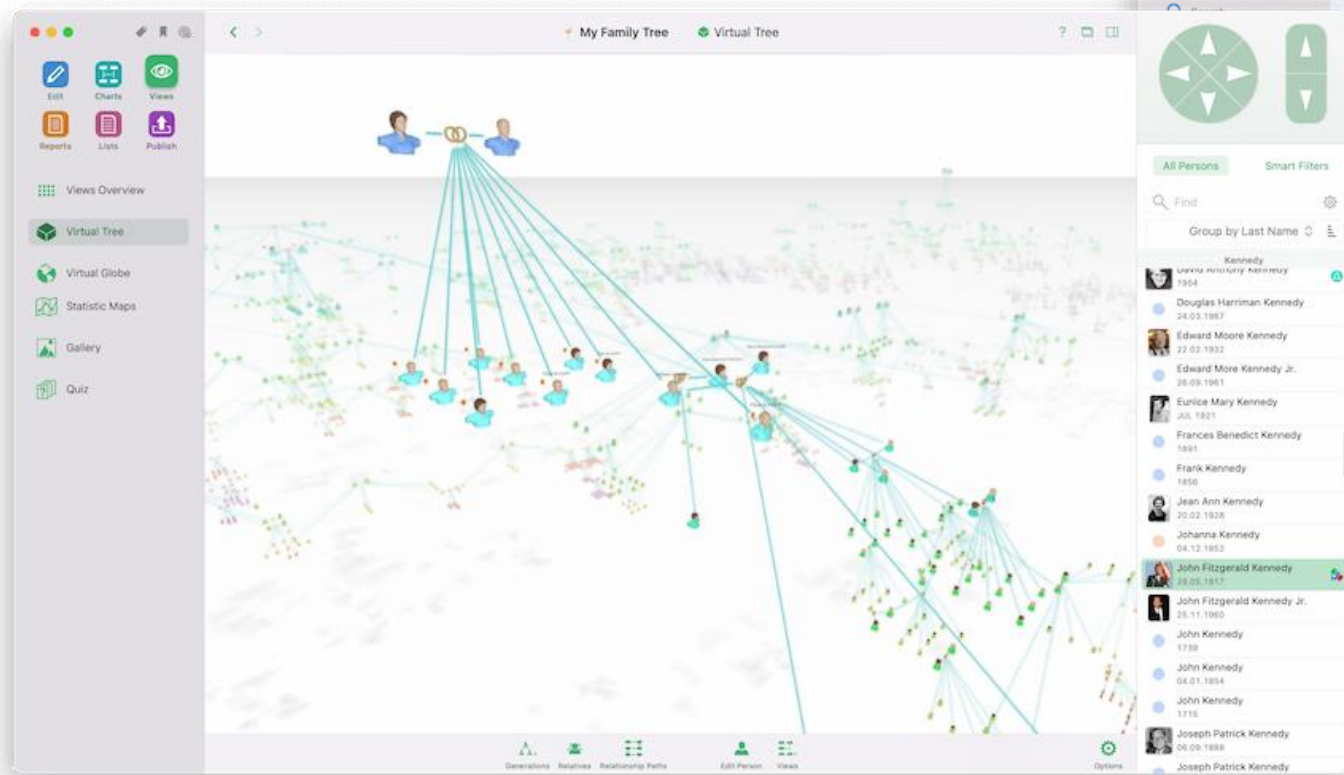

Lásd: [Youtube](#)

MacFamilyTree (Mac)

Újdonságok a 10-es verzióban:
[Youtube](#)

Progeny 3D Family Tree

- fizetős
- családfa megjelenítése 3 dimenzióban
- GEDCOM-ot olvas
- interaktív családfa építés

Mobil és tablet