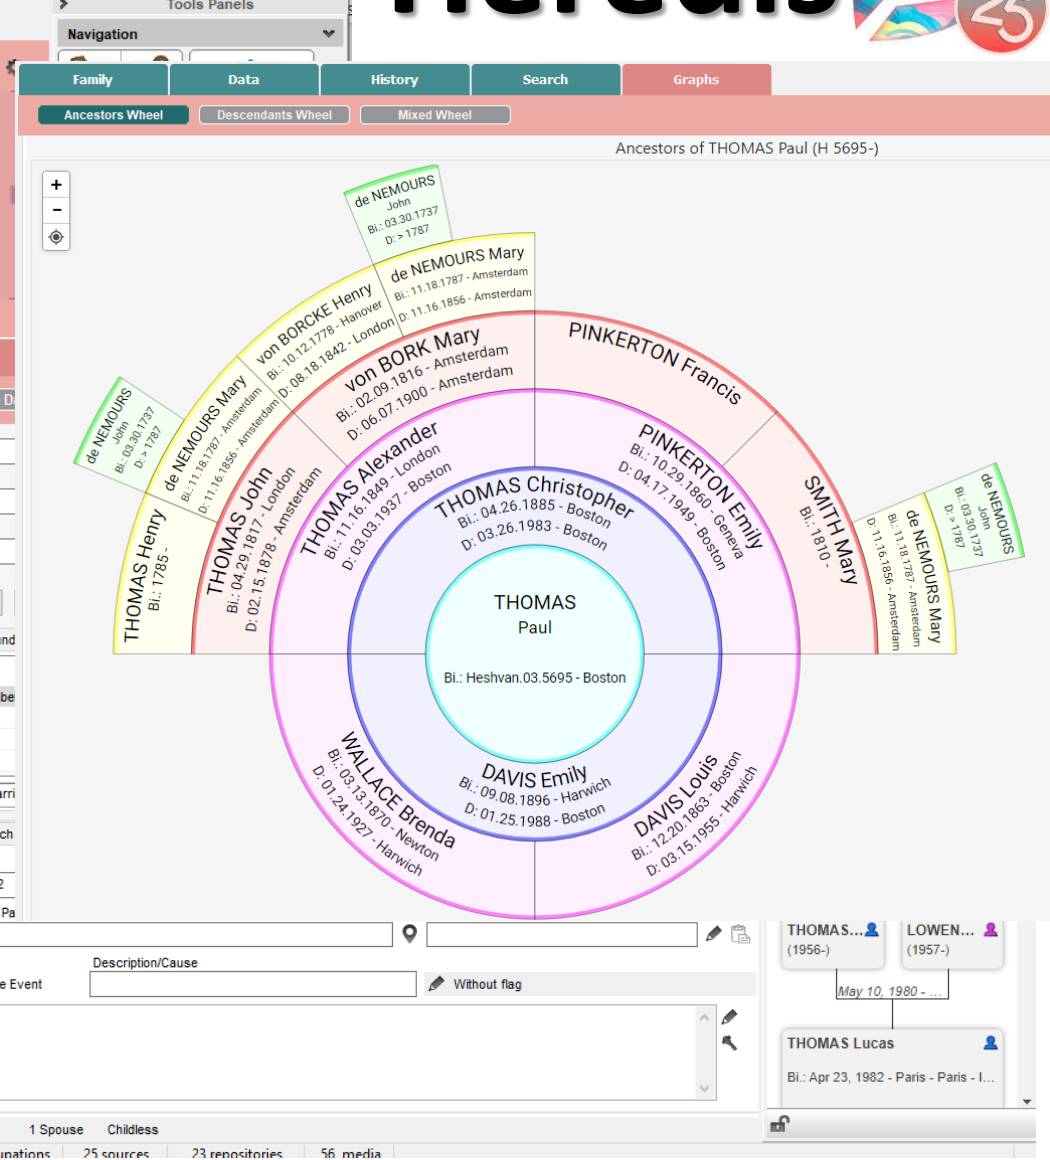

1. Sources Branches
2. Persons Places Media
3. Enhanced criteria
4. AMBROISE Melissa (1961-)
   - BAKER Louis
   - BECKER Leon Joseph
   - BERNSTEIN Colin (1892-)
   - BERNSTEIN Marie Emily (193...)
   - von BORCKE Louis "Henry" ...
   - von BORK Mary Jane (1816-...)
   - CARPENTER Marion Zoe (19...)
   - CARPENTER Michael (1958-)
   - DAVIS Katherine "Emily" (18...)
   - DAVIS Louis (1863-1955)
   - DUPONT Jane Josephine (1...)
   - HAYES Ann (1907-)
   - HENRY Anna-Carolyn (1848...)
   - JONGKING Alfred
   - KLEIN Charlotte (1930-1953)
   - LIBENSTEIN Paula (H 5698-)
   - LOWE
   - MARTI
   - MORLE
   - MULLA
   - de NEMOURS
   - de NEMOURS
   - PINKER
   - PINKER
   - RUCAS
   - RUCAS
   - SMITH
   - THOMA
   - THOMA
   - THOMA
   - THOMA
   - THOMA
   - THOMA
   - THOMA

Family Data

Personal Data Family Group D

Surname THOMAS

Given Names Lucas

Occupation Physical therapist

Child Status Legitimate

Families Facts Notes Person Sources Sund

U Spouses

1 WRIGHT Elizabeth

U	Events	Year	Age	Details	Search
	Birth	1982		Date (Friday)	
1	Marri...	2011	29	April 23, 1982	

Place: Paris - Pa
Paris

Description/Cause

☐ Private Event Without flag

1 Spouse Childless

29 surnames 48 given names 23 occupations 25 sources 23 repositories 56 media

thomas_wright_wedding.jpg

Media Edit Details Identification

1 THOMAS Lucas (1982-)

2 WRIGHT Elizabeth (1983-)

Date Private media Without flag

Note

86 %

Close