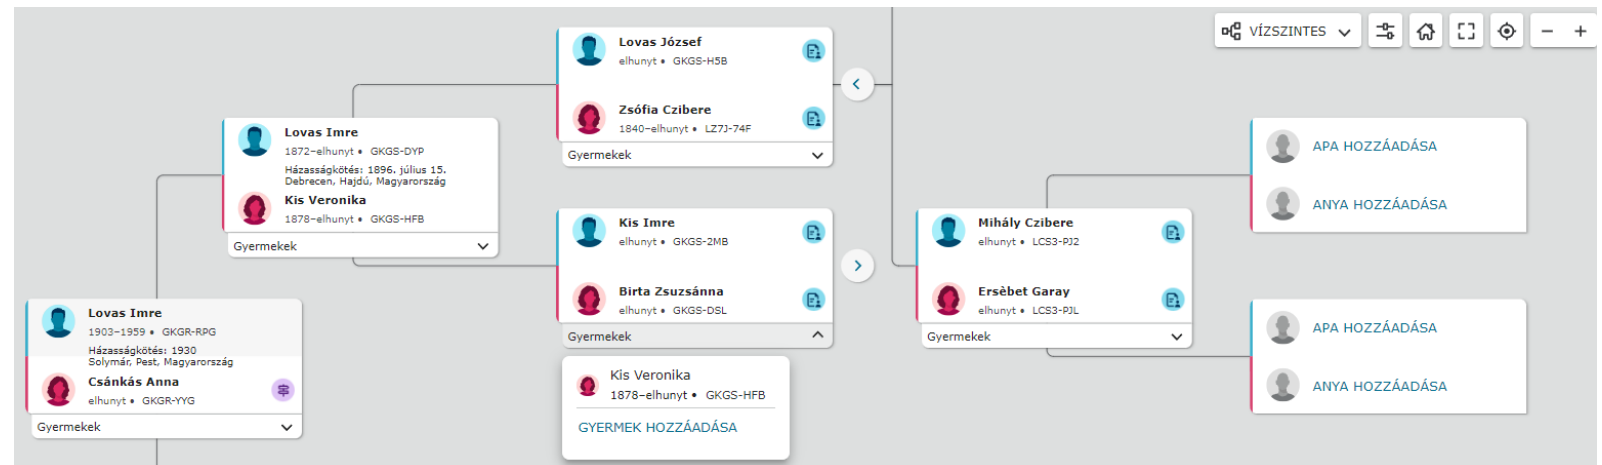

Családfa keresési eredményei - 1 x Lovas Imre (1903-1959) - Személy x

FamilySearch Családfa Keresés Emlékek tevékenységek

Áttekintés Családfa Személy Legutóbbiak Keresés Követéseim Közreműködésem

Lovas Imre

1903. október 23. - 1959. május 27. • GKGR-RPG

CSALÁDFA MEGTEKINTÉSE KAPCSOLAT MEGTEKINTÉSE KÖVÉS

TÁRGY RÉSZLETEK FORRÁSOK (2) EGYÜTTMŰKÖDÉS (0) EMLÉKEK (0) IDŐVONAL

Imre rövid életrajza

When Lovas Imre was born on 1903. október 23., in Debrecen, Hajdú-Bihar, Magyarország, his father, Lovas Imre, was 31 and his mother, Kis Veronika, was 25. He married Csánkás Anna in 1930, in Solymár, Pest, Magyarország. He died on 1959. május 27., in Budapest, Pest-Pilis-Solt-Kiskun, Magyarország, at the age of 55.

TOBB

Ezt a történetet a számítógép generálta. A Részletek fül információk alapul. A megváltoztatáshoz szerkeszd az adatokat a Részletek fülön. Tudj meg többet.

Fényképek és emlékek (0)

Ismered öte Imre? Van olyan történeted róla, amelyet meg szeretnél osztani? [Írj egy történetet!](#)

Házastárs és gyermekek

Lovas Imre
1903-1959 • Férfi

Csánkás Anna
- • Nő

Házasság
1930
Solymár, Pest, Hungary

AZ ÖSSZES MEGTEKINTÉSE

Szülők és testvérek

Lovas Imre
1872- • Férfi

Kis Veronika
1878- • Nő

Testvérek (5)

Lovas Juliánna
1896-1990 • Nő

Lovas József
1898- • Férfi

Lovas Imre
1903-1959 • Férfi

Lovas Mária
1908- • Nő

Idővonal

Születés • Életkor 0
1903. október 23.
Debrecen, Hajdú-Bihar, Magyarország

Birth Registration • Életkor 0
1903. október 28.
Debrecen, Hajdú, Magyarország

Házasságkötés • Életkor 26
Csánkás Anna
1930
Solymár, Pest, Magyarország

Elhalálozás • Életkor 55
1959. május 27.
Budapest, Pest-Pilis-Solt-Kiskun, Magyarország

MEGTEKINTÉS TÉRKÉPEL

Források (2)

Lovas Imre, "Hungary Civil Registration, 1895-1980"

Lovas Imre, "Hungary Civil Registration, 1895-1980"