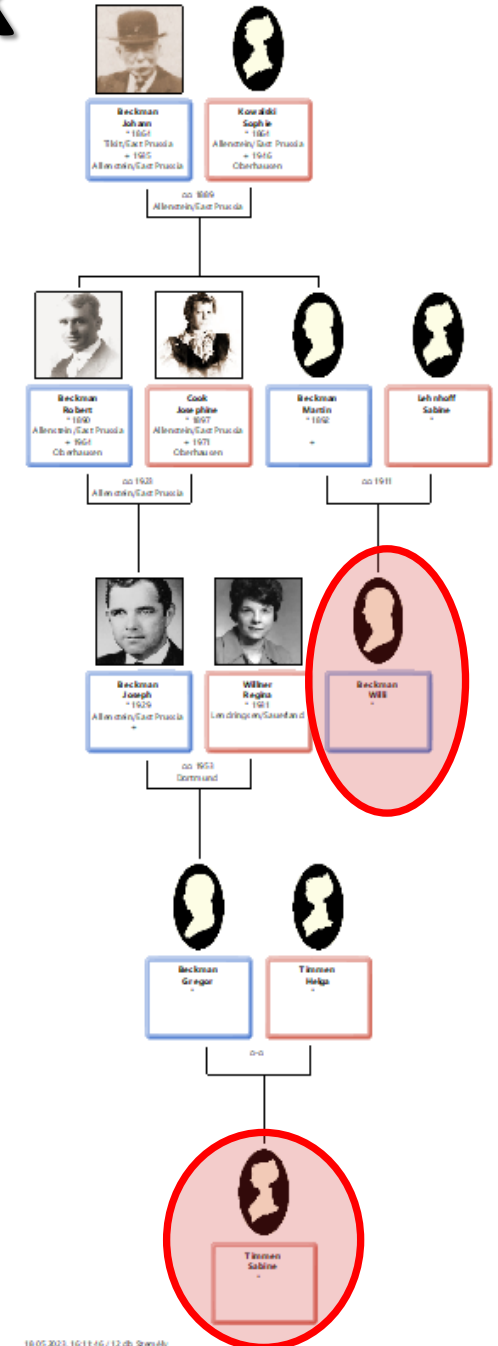

OK Mégse

Ahnenblatt – Családfa – közös ősök

Ahnenblatt 4.20 - [Demo4.ahn*]

Fájl Szerkesztés Nézet Készítés Kerítés Extrák Eszközök Nyelv ?

Megnyitás Mentés Új Személy Személy

Közös Elődök / Ősök Fa...
Összes Profilkép Megjelenítése... Strg+M
Statistika Grafikonok / Táblázatok
Naptár...
Családfa Szigetek (Független Részek) Megnyitása...
Változtatások Történetének Listája... Strg+H
Partnerek / Házastársak Státuszadatai...
Képet / Fájlt Újra Csatlakoztatni...
Automatikus Feladatkezelés...
Beállítások...